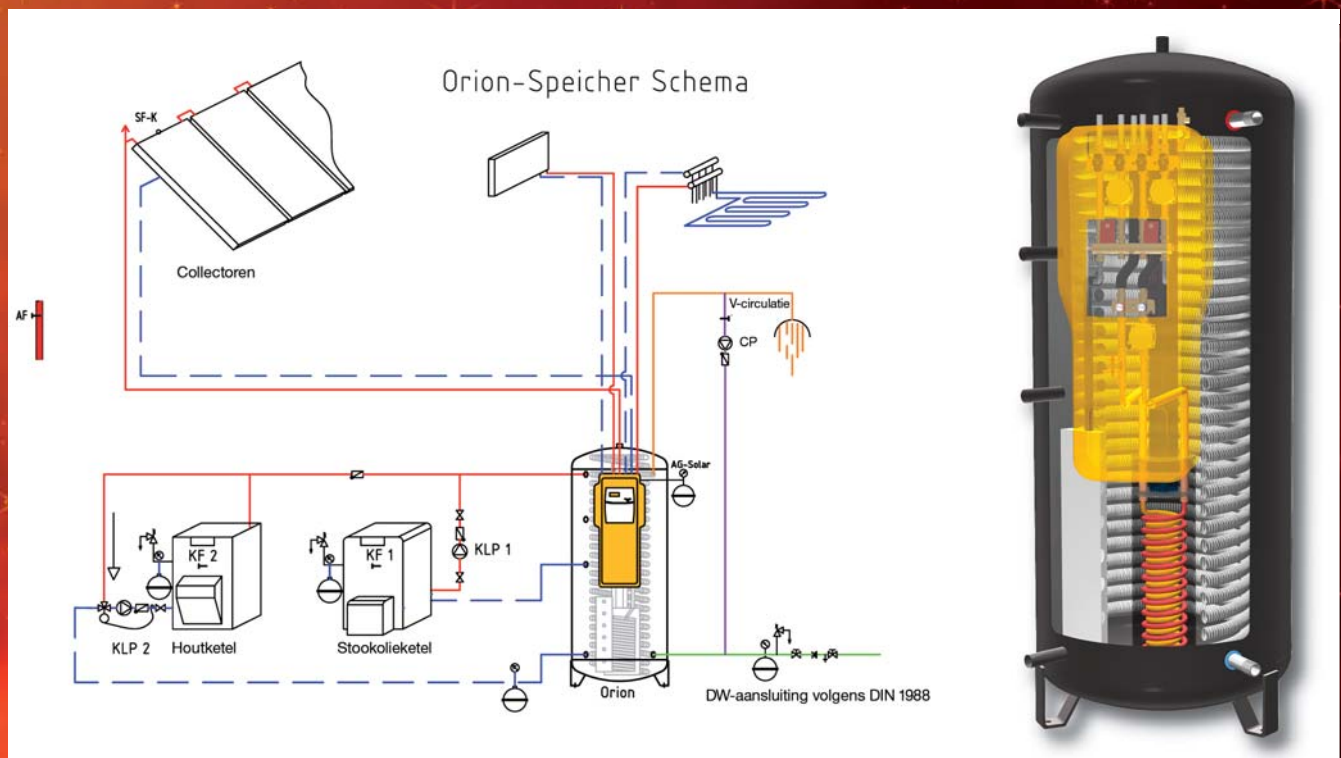

Energiecentrale ORION 1000

- Hygiënisch warm water via een DVGW-gecertificeerde geribbelde buis uit edelstaal met doorstroomprincipe
- Snelmontagesysteem met kant-en-klare bouwgroepen voor solaire installatie en verwarming (tot 2 VC's)
- De hoogste energie-efficiëntie door thermohydraulische gelaagde oplading van solaire installatie en verwarming
- Voorgeprogrammeerde centrale regelaar met voorgemonteerde boilerwoelers met insteeksysteem
- Hoogwaardige boilerisolatie (100 mm).
- Elegante eendelige isolatieschaal voor aanbouwgroepen
- Plaatsbesparend éénboilersysteem voor eengezinswoningen en tweegezinswoningen.
- Geschikt voor gebruik met olie-/gasketel, wandketels, houtketels, pellets, BHKW

Type	Orion 1000	
zonder isolatie	d	790
met isolatie	D	990
hoogte zonder isolatie	mm	2050
hoogte met isolatie	mm	2120
kiphoogte zonder isolatie	mm	2090
zonnewarmtewisselaar	m ²	4,0
gewicht	kg	260

Uw installatiebedrijf